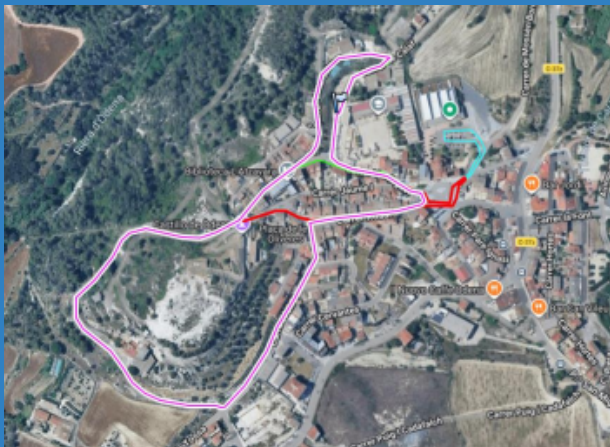

CIRCUITS

d'Òdena 2026

1500 m