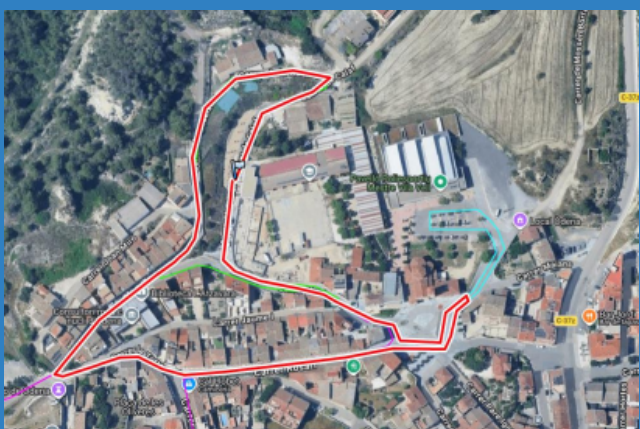

Infantil zona C/Calaf

Benjami 1000 m